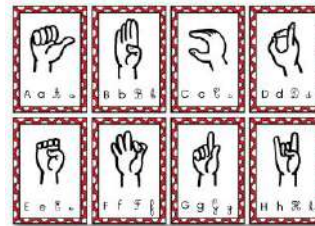

Mercredi 29 mai

Matin	A.M
Découverte de la langue des signes	Jeu : Lis sur mes doigts

Mercredi 26 juin

Matin	A.M
Découverte du yoga des animaux	Jeu : Yog'Animaux

Mercredi 5 juin

Matin	A.M
Découverte des instruments de musique	Mes premiers pas au piano